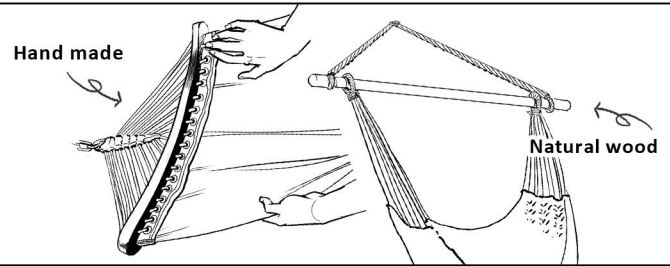

組み立て時のご注意

ストッパーについて

ストッパーの開閉は、指を挟むなどケガのないよう、ゆっくりと注意して行ってください。

サイドバーについて

ハンモック使用中のスタンド横幅を調整する為、開閉部分はやや固く作られておりますので、完全に開くことが出来ない場合がございますが、使用にあたり問題はございません。無理に開閉しようとすると、スタンドの破損やケガの原因となりますのでご注意ください。

ハンモックネットの洗い方/スタンド本体の手入れ方法

ハンモックネット

手洗いで洗濯可能。木製のアーム部分が濡れないようご注意ください。

スタンド本体

濡れ雑巾などで汚れを落とすか、水洗い後に乾拭きしてください。

チェアネット (マルチタイプにのみ付属・布製)

手洗い推奨。洗濯機で洗う場合はネットを使用してください。

※ハンモックネット・チェアネットは色落ち・色移りの可能性がございますので、洗剤の使用や他の洗濯物と一緒に洗わないでください。

製品について

ハンモックのネットは海外の職人による一部手作りの製品です。日本製と比べお値段がお手頃で大変ご好評をいただいておりますが、サイズやバランスが多少の差が生じる場合があります。手作りならではの使用上の問題がないレベルでの誤差ですので、ご了承ください。

また、木製部分は自然素材を使用しているため、乾燥による反りやねじれ、多少の割れや変色がある場合がありますが、素材の特性であり不良ではございません。年月を重ねることで使い込まれ、だんだんと味が出てきます。自然素材のエイジングをお楽しみください。

弊社商品をお買い求めいただき誠にありがとうございます。ご利用の前に説明書をご覧ください。誤った使い方をすると、ケガをするおそれがあります。必ず使用上のご注意をお守りください。

■ 使用上のご注意

- ・組み立ての際、ジョイント部分が確実に噛み合っていることをご確認ください。噛み合わせがあまりい場合、使用時に外れる可能性があり非常に危険です。
- ・ハンモックに飛び乗るなどの行為はしないでください。振動でジョイント部分がはずれ、ケガをする可能性があります。
- ・商品は輸入品ですので外箱などに傷がある場合がございます。
- ・運送中にネジなどが緩む場合がありますので組み立ての際、増し締めをおねがい致します。
- ・お子様が組立、ご利用をする際、必ず保護者の方が付き添い安全確認を行ってください。
- ・組み立て折りたたみ時にスタンドポールなどで指などを挟まないようご注意ください。
- ・耐久重量は330キロですが、ハンモックの上で暴れたり激しい動きをすると大変危険です。
- ・片側への極端な荷重は店頭やスタンドの破損の恐れがあります。
- ・ハンモックの上で立ち上がったたり飛んだり激しく揺らさないでください。転倒してケガや破損の原因になります。
- ・幼児、高齢者だけのご使用、組み立てはご遠慮ください。
- ・ハンモックには足から乗らず、腰から座るように乗ってください。
- ・ヒモやネットがねじれた状態で使用しないでください。
- ・改造、分解はしないでください。
- ・火気の近くでハンモックの使用はお控えください。
- ・保管の際は湿気を避け直射日光の当たらない場所に保管してください。
- ・組み立ての際はパイプ金具などで、手などを挟まないように気をつけてください。
- ・平らな場所でご使用ください。
- ・不安定な場所での使用はケガや破損の原因になります。
- ・周りに十分なスペースがあることを確認して組み立ててください。
- ・吊り下げ部分などに指などを挟まないように注意してください。
- ・畳やフローリング等の上で使用すると傷、変色するおそれがあります。
- ・室内ではカーペットやラグなどを敷いてご使用ください。
- ・色落ちや色移りする可能性がありますので、他の洗濯物と一緒に洗わないでください。
- ・また、洗濯機は使用せずに手洗いで洗ってください。
- ・ハンモックの下に物を置かないでください。

■ 保証について

- ・本体、ネットの保証期間は初期不良を含め商品発送後2週間となります。
- ・収納袋、結束バンドは特典の為保証対象外となります。
- ・ハンドメイドの商品ですので、ネットの多少のほつれやスタンド部分の小傷などがある場合がございますが、保証対象外となりますので予めご了承ください。

【対象商品】ゆらふわモック ミニタイプ

■ 商品に初期不良が発生した場合

ハンモックの状態を確認させていただいた上で対応いたしますので、下記の情報をご記入の上、弊社問い合わせ先までメールにてご連絡ください。

- 1.商品の不具合状態が分かる写真を2、3枚メールへ添付ください。
- 2.製造番号をお知らせください。(ダンボールの側面に記載されております)
- 3.製造日をお知らせください。(説明書裏に記載されております)

■ ハンモックネット サイズ

S

販売元

株式会社ワールドシェア 〒812-0013
福岡県福岡市博多区博多駅東3丁目8-15 サティス博多駅東 6F

輸入・販売元・お問い合わせ・商品管理・配送

株式会社シェアスタイル (SHARE STYLE)
TEL : 092-555-3451 FAX:092-555-3481
〒818-0122 福岡県太宰府市高雄1丁目3668-10