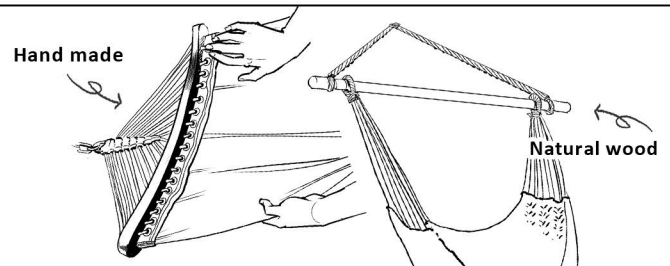

組み立て時のご注意

ストッパーについて

ストッパーの開閉は、指を挟むなどケガのないよう、ゆっくりと注意して行ってください。

サイドバーについて

ハンモック使用中のスタンド横幅を調整する為、無理に開閉しようとする、スタンドの破損やケガの原因となりますのでご注意ください。

ハンモックネットの洗い方/スタンド本体の手入れ方法

ハンモックネット

手洗いで洗濯可能。木製のアーム部分が濡れないようご注意ください。

スタンド本体

濡れ雑巾などで汚れを落とすか、水洗い後に乾拭きしてください。

チェアネット（マルチタイプにのみ付属・布製）

手洗い推奨。洗濯機で洗う場合はネットを使用してください。

※ハンモックネット・チェアネットは色落ち・色移りの可能性がありますので、洗剤の使用や他の洗濯物と一緒に洗わないでください。

製品について

ハンモックのネットは海外の職人による一部手作りの製品です。日本製と比べお値段がお手頃で大変ご好評をいただいておりますが、サイズやバランスが多少の差が生じる場合があります。手作りならではの使用上の問題がないレベルでの誤差ですので、ご了承ください。

また、木製部分は自然素材を使用しているため、乾燥による反りやねじれ、多少の割れや変色がある場合がありますが、素材の特性であり不良ではございません。年月を重ねることで使い込まれ、だんだんと味が出てきます。自然素材のエイジングをお楽しみください。

弊社商品をお買い求めいただき誠にありがとうございます。ご利用の前に説明書をご覧ください。誤った使い方をすると、ケガをするおそれがあります。必ず使用上のご注意をお守りください。

■ 使用上のご注意

- ・組み立ての際、ジョイント部分が確実に噛み合っていることをご確認ください。噛み合わせがあまりい場合、使用時に外れる可能性があり非常に危険です。
- ・ハンモックに飛び乗るなどの行為はしないでください。振動でジョイント部分がはずれ、ケガをする可能性があります。
- ・商品は輸入品ですので外箱などに傷がある場合がございます。
- ・運送中にネジなどが緩む場合がありますので組み立ての際、増し締めをおねがい致します。
- ・お子様が組立、ご利用をする際、必ず保護者の方が付き添い安全確認を行ってください。
- ・組み立て折りたたみ時にスタンドポールなどで指などを挟まないようご注意ください。
- ・耐久重量は330キロですが、ハンモックの上で暴れたり激しい動きをすると大変危険です。
- ・片側への極端な荷重は店頭やスタンドの破損の恐れがあります。
- ・ハンモックの上で立ち上がったたり飛んだり激しく揺らさないでください。転倒してケガや破損の原因になります。
- ・幼児、高齢者だけのご使用、組み立てはご遠慮ください。
- ・ハンモックには足から乗らず、腰から座るように乗ってください。
- ・ヒモやネットがねじれた状態で使用しないでください。
- ・改造、分解はしないでください。
- ・火気の近くでハンモックの使用はお控えください。
- ・保管の際は湿気を避け直射日光の当たらない場所に保管してください。
- ・組み立ての際はパイプ金具などで、手などを挟まないように気をつけてください。
- ・平らな場所でご使用ください。
- ・不安定な場所での使用はケガや破損の原因になります。
- ・周りに十分なスペースがあることを確認して組み立ててください。
- ・吊り下げ部分などに指などを挟まないように注意してください。
- ・畳やフローリング等の上で使用すると傷、変色するおそれがあります。
- ・室内ではカーペットやラグなどを敷いてご使用ください。
- ・色落ちや色移りする可能性がありますので、他の洗濯物と一緒に洗わないでください。
- ・また、洗濯機は使用せずに手洗いで洗ってください。
- ・ハンモックの下に物を置かないでください。

■ 保証について

- ・本体、ネットの保証期間は初期不良を含め商品発送後2週間となります。
- ・収納袋、結束バンドは特典の為保証対象外となります。
- ・ハンドメイドの商品ですので、ネットの多少のほつれやスタンド部分の小傷などがある場合がございますが、保証対象外となりますので予めご了承ください。

【対象商品】ゆらふわモック ロングタイプ

■ 商品に初期不良が発生した場合

ハンモックの状態を確認させていただいた上で対応いたしますので、下記の情報をご記入の上、弊社問い合わせ先までメールにてご連絡ください。

- 1.商品の不具合状態が分かる写真を2、3枚メールへ添付ください。
- 2.製造番号をお知らせください。（ダンボールの側面に記載されております）
- 3.製造日をお知らせください。（説明書裏に記載されております）

■ ハンモックネット サイズ

L

販売元

株式会社ワールドシェア 〒812-0013
福岡県福岡市博多区博多駅東3丁目8-15 サティス博多駅東 6F

輸入・販売元・お問い合わせ・商品管理・配送

株式会社シェアスタイル (SHARE STYLE)
TEL: 092-555-3451 FAX: 092-555-3481
〒818-0122 福岡県太宰府市高雄1丁目3668-10