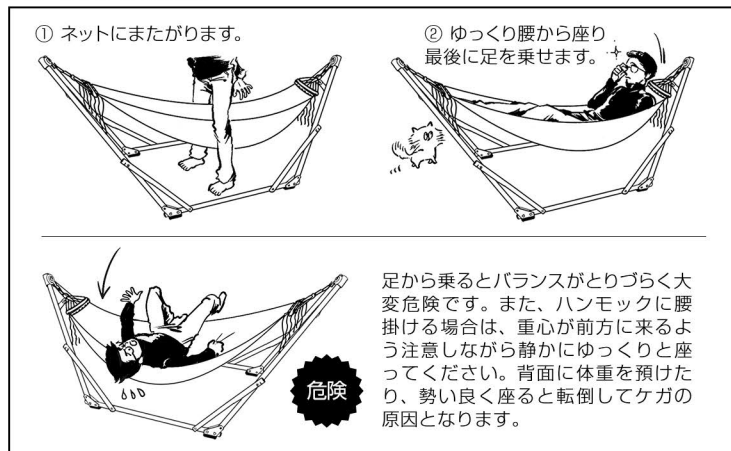

How to use Yurafuwamock

ゆらふわモック取扱説明書

付属品の確認

ハンモックの組み立て方

check!

ハンモックの使用方法について

ハンモックの乗り方

スタンドのはずし方

ネットのならし方

PC・スマートフォンから、動画や写真でより詳しくご覧いただけます

◀ ゆらふわモックのつかいかたへGO ▶
[URL] http://ham-mock.net/yurafuwa_guide/

お問い合わせ 他、ご不明な点などありましたら お気軽にお問い合わせください。

株式会社シェアスタイル ☎ 092-555-3451

組み立て時のご注意

ストッパーについて

ストッパーの開閉は、指を挟むなどケガのないよう、ゆっくりと注意して行ってください。

サイドバーについて

ハンモック使用中のスタンド横幅を調整する為、無理に開閉しようとする、スタンドの破損やケガの原因となりますのでご注意ください。

ハンモックネットの洗い方/スタンド本体の手入れ方法

ハンモックネット

手洗いで洗濯可能。木製のアーム部分が濡れないようご注意ください。

スタンド本体

濡れ雑巾などで汚れを落とすか、水洗い後に乾拭きしてください。

チェアネット（マルチタイプにのみ付属・布製）