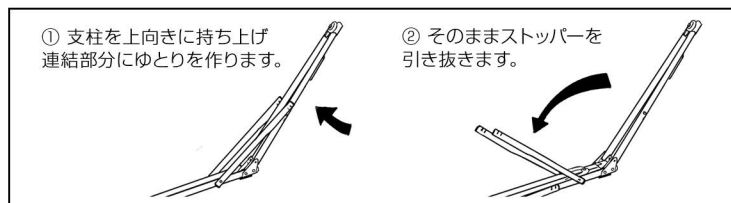

How to use Yurafuwamock

ゆらふわモック取扱説明書

付属品の確認

ハンモックの組み立て方

check!

ハンモックの使用方法について

ハンモックの乗り方

スタンドのはずし方

ネットのならし方

PC・スマートフォンから、動画や写真でより詳しくご覧いただけます

◀ ゆらふわモックのつかいかたへGO ▶
[URL] <http://ham-mock.net/yurafuwa_guide/>

お問い合わせ 他、ご不明な点などありましたら お気軽にお問い合わせください。

株式会社シェアスタイル ☎ 092-555-3451