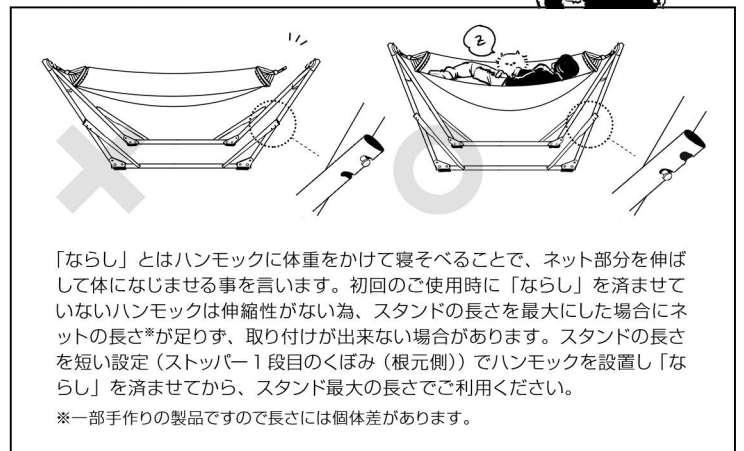

ネットのならし方

PC・スマートフォンから、動画や写真でより詳しくご覧いただけます

◀ ゆらふわモックのつかいかたへGO ▶
[URL] <http://ham-mock.net/yurafuwa_guide/>

お問い合わせ 他、ご不明な点などありましたら お気軽にお問い合わせください。

株式会社シェアスタイル ☎ 092-555-3451