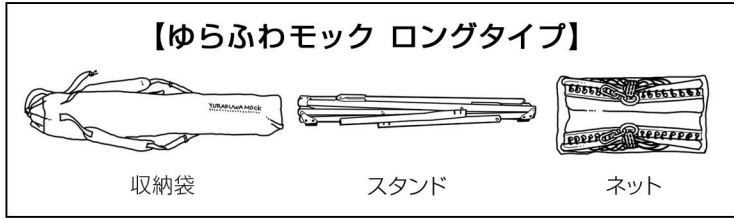

How to use Yurafuwamock

ゆらふわモック取扱説明書

付属品の確認

ハンモックの組み立て方

check!

ハンモックの使用方法について

ハンモックの乗り方

スタンドのはずし方