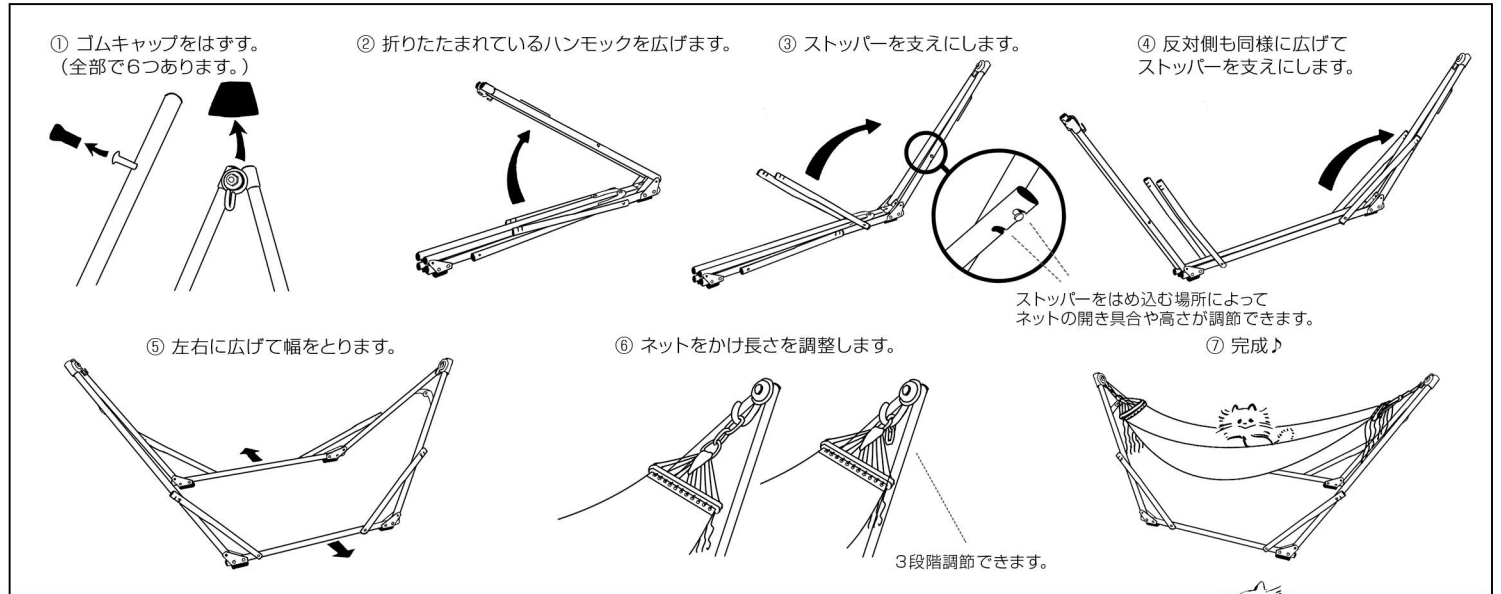

How to use Yurafuwamock

ゆらふわモック取扱説明書

付属品の確認

ハンモックの組み立て方

check!

ハンモックの使用方法について

ハンモックの乗り方

スタンドのはずし方

サイドバーについて

ハンモック使用中のスタンド横幅を調整する為、無理に開閉しようとする、スタンドの破損やケガの原因となりますのでご注意ください。

ハンモックネットの洗い方/スタンド本体の手入れ方法

ハンモックネット

手洗いで洗濯可能。木製のアーム部分が濡れないようご注意ください。

スタンド本体

濡れ雑巾などで汚れを落とすか、水洗い後に乾拭きしてください。

チェアネット（マルチタイプにのみ付属・布製）